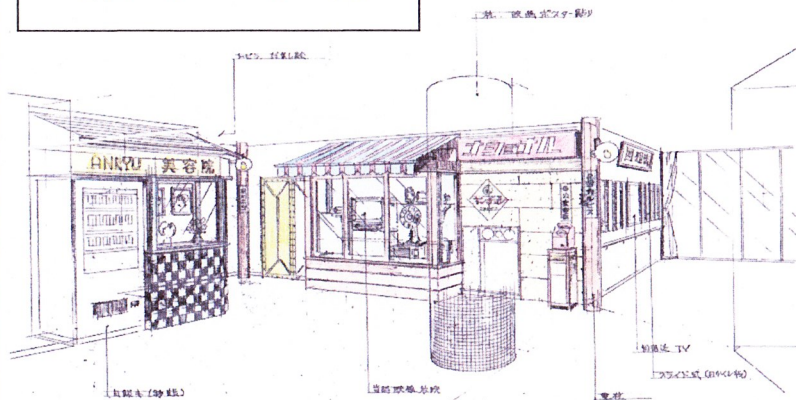

# ケアハウス高浜安立『昭和30年代の街並み』改修工事完成予想図

1階ロビー・廊下

2階食堂出入口前

6階エレベーター前

6階風呂場出入口前