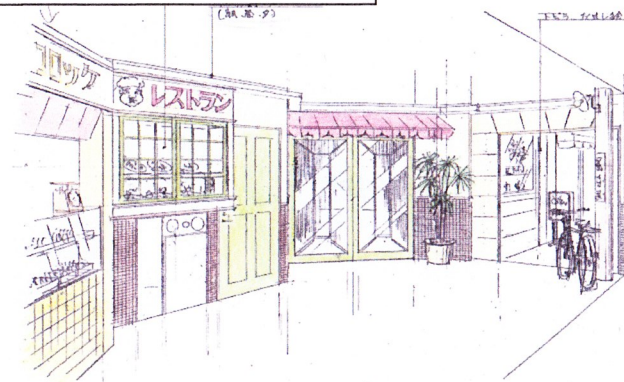

# ケアハウス高浜安立『昭和30年代の街並み』改修工事完成予想図

1階ロビー・廊下

2階食堂出入口前

6階エレベーター前

6階風呂場出入口前