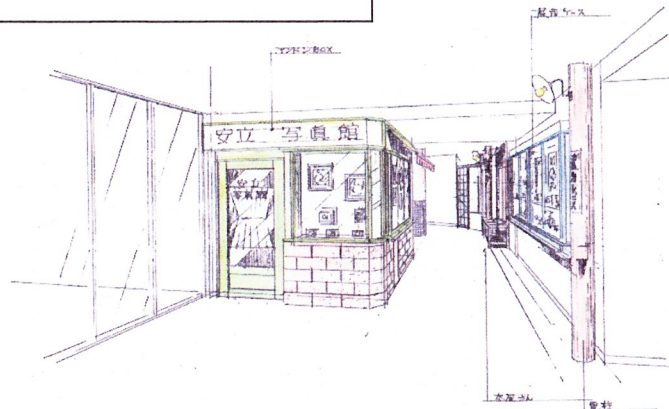

# ケアハウス高浜安立『昭和30年代の街並み』改修工事完成予想図

1階ロビー・廊下

2階食堂出入口前

6階エレベーター前

6階風呂場出入口前